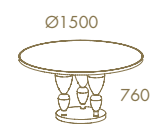

IMPERADOR PLUS Sideboard

IMPERADOR PLUS Right and Left Vitreen

Imperador

IMPERADOR 3 Doors Sideboard · IMPERADOR Sideboard Mirror
 IMPERADOR Rect. Dining Table 2.20 · MADISON Chair

IMPERADOR Round Dining Table 1.50 · EMMA Chair

*Furniture that is
part of your
story*

Emma chair

IMPERADOR 3 Doors Sideboard - EMMA Chair

Imperador

IMPERADOR 4 Doors Sideboard · IMPERADOR Sideboard Mirror
 IMPERADOR Oval Glass Top Dining Table · IMPERADOR Chair

IMPERADOR rect. glass top dining table- CARLOTTA chair - CARLOTTA low back chair
 IMPERADOR Round Dining Table

IMPERADOR Bar Unit · IMPERADOR Round Glass Top Dining Table · IMPERADOR Chair

IMPERADOR Console · VALENTINA Console Mirror · IMPERADOR TV Unit · IMPERADOR Side Table (higher) · IMPERADOR Coffee Table · IMPERADOR Side Table (Lower)