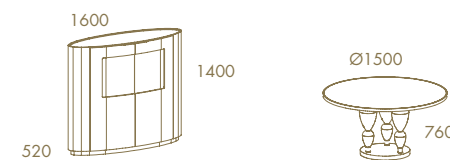

IMPERADOR PLUS Sideboard

IMPERADOR PLUS Right and Left Vitreen

Imperador

IMPERADOR 3 Doors Sideboard · IMPERADOR Sideboard Mirror
 IMPERADOR Rect. Dining Table 2.20 · MADISON Chair

IMPERADOR Round Dining Table 1.50 · EMMA Chair

IMPERADOR rect. glass top dining table- CARLOTTA chair - CARLOTTA low back chair
 IMPERADOR Round Dining Table

IMPERADOR Bar Unit · IMPERADOR Round Glass Top Dining Table · IMPERADOR Chair

IMPERADOR Console · VALENTINA Console Mirror · IMPERADOR TV Unit · IMPERADOR Side Table (higher) · IMPERADOR Coffee Table · IMPERADOR Side Table (Lower)