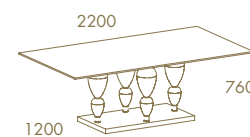

IMPERADOR PLUS Sideboard

IMPERADOR PLUS Right and Left Vitreen

Imperador

IMPERADOR 3 Doors Sideboard · IMPERADOR Sideboard Mirror
 IMPERADOR Rect. Dining Table 2.20 · MADISON Chair

IMPERADOR Round Dining Table 1.50 · EMMA Chair

*Furniture that is
part of your
story*

Emma chair

IMPERADOR 3 Doors Sideboard - EMMA Chair

Imperador

IMPERADOR 4 Doors Sideboard · IMPERADOR Sideboard Mirror
 IMPERADOR Oval Glass Top Dining Table · IMPERADOR Chair

IMPERADOR rect. glass top dining table- CARLOTTA chair - CARLOTTA low back chair
 IMPERADOR Round Dining Table

IMPERADOR Bar Unit · IMPERADOR Round Glass Top Dining Table · IMPERADOR Chair

IMPERADOR Console · VALENTINA Console Mirror · IMPERADOR TV Unit · IMPERADOR Side Table (higher) · IMPERADOR Coffee Table · IMPERADOR Side Table (Lower)