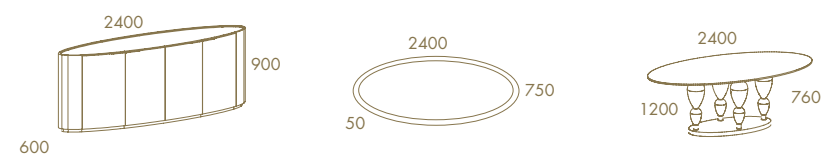

IMPERADOR PLUS Sideboard

IMPERADOR PLUS Right and Left Vitreen

Imperador

IMPERADOR 3 Doors Sideboard · IMPERADOR Sideboard Mirror
 IMPERADOR Rect. Dining Table 2.20 · MADISON Chair

IMPERADOR Round Dining Table 1.50 · EMMA Chair

*Furniture that is
part of your
story*

Emma chair

IMPERADOR 3 Doors Sideboard - EMMA Chair

Imperador

IMPERADOR 4 Doors Sideboard · IMPERADOR Sideboard Mirror
 IMPERADOR Oval Glass Top Dining Table · IMPERADOR Chair

IMPERADOR rect. glass top dining table- CARLOTTA chair - CARLOTTA low back chair
 IMPERADOR Round Dining Table

IMPERADOR Bar Unit · IMPERADOR Round Glass Top Dining Table · IMPERADOR Chair

IMPERADOR Console · VALENTINA Console Mirror · IMPERADOR TV Unit · IMPERADOR Side Table (higher) · IMPERADOR Coffee Table · IMPERADOR Side Table (Lower)