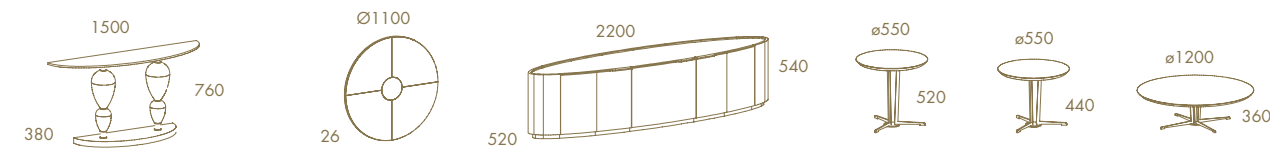

IMPERADOR rect. glass top dining table- CARLOTTA chair - CARLOTTA low back chair
 IMPERADOR Round Dining Table

IMPERADOR Bar Unit · IMPERADOR Round Glass Top Dining Table · IMPERADOR Chair

IMPERADOR Console · VALENTINA Console Mirror · IMPERADOR TV Unit · IMPERADOR Side Table (higher) · IMPERADOR Coffee Table · IMPERADOR Side Table (Lower)

Eden
- EDEN -

ALEAL[®]

forus

- EDEN -

ÉDEN Top Dining Table (Limited Edition of 100 Pieces) | AVANTGARDE SIDEBOARD HG EBONY Fronts | DAISY Chair

MIOLA B WALL UNIT HG EBONY Fronts

Eden
- EDEN -

ÉDEN Top Dining Table Fixed (Limited Edition of 100 Pieces) | DAISY Chair