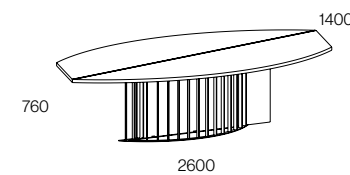

IMPERADOR rect. glass top dining table- CARLOTTA chair - CARLOTTA low back chair
 IMPERADOR Round Dining Table

IMPERADOR Bar Unit · IMPERADOR Round Glass Top Dining Table · IMPERADOR Chair

IMPERADOR Console · VALENTINA Console Mirror · IMPERADOR TV Unit · IMPERADOR Side Table (higher) · IMPERADOR Coffee Table · IMPERADOR Side Table (Lower)

Eden
- EDEN -

ALEAL[®]

forus

- EDEN -

ÉDEN Top Dining Table (Limited Edition of 100 Pieces) | AVANTGARDE SIDEBOARD HG EBONY Fronts | DAISY Chair

MIOLA B WALL UNIT HG EBONY Fronts

Eden
- EDEN -

ÉDEN Top Dining Table Fixed (Limited Edition of 100 Pieces) | DAISY Chair